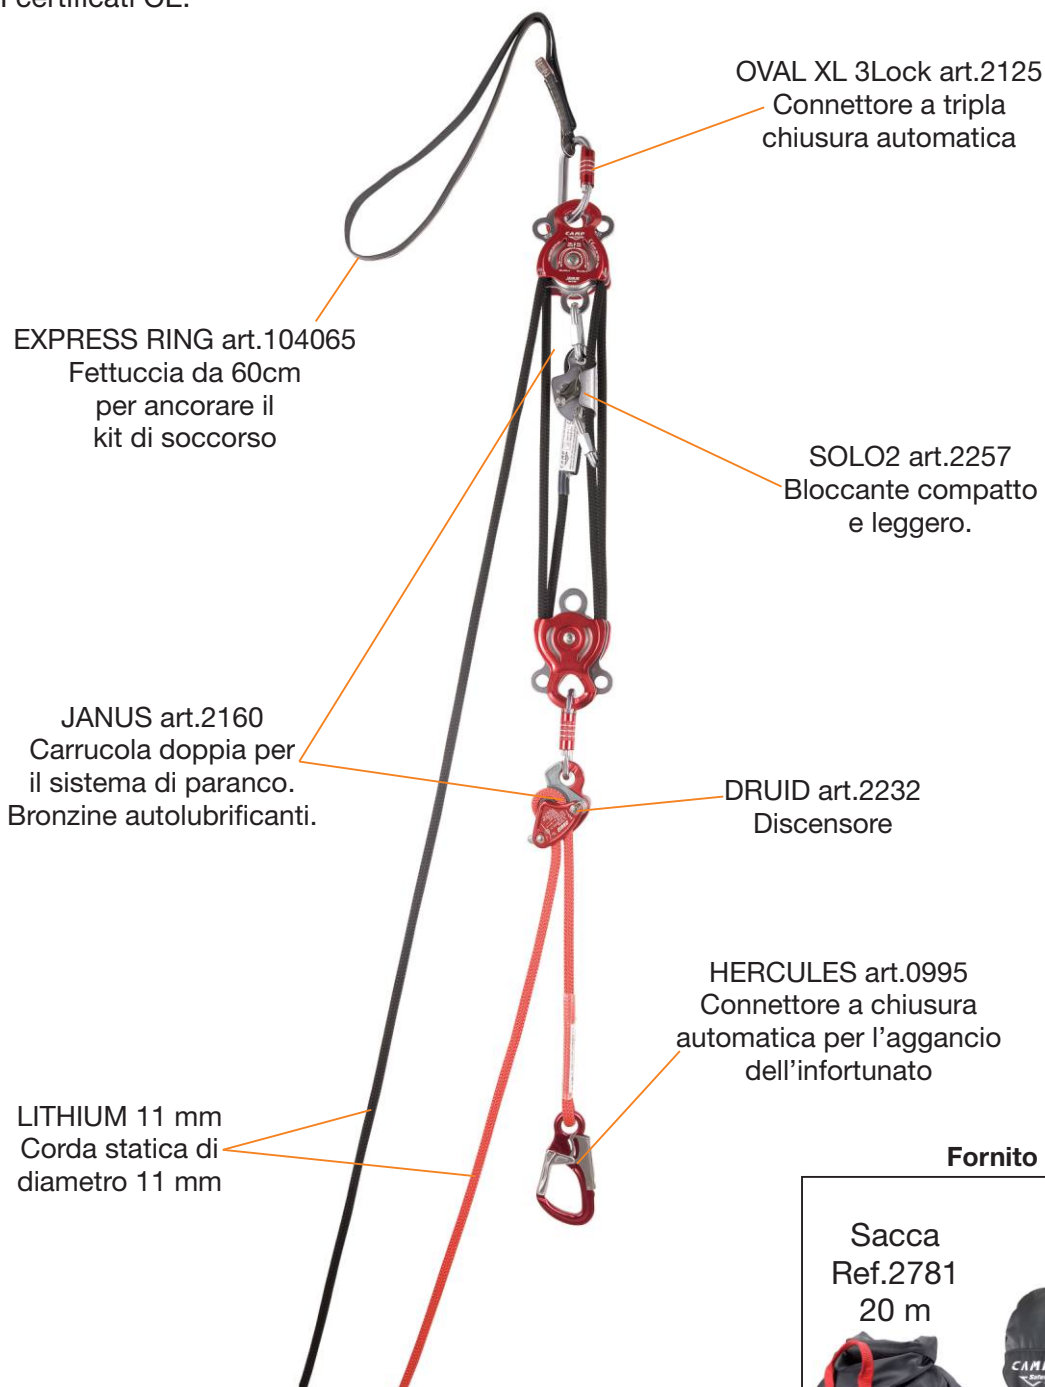

2198 - 2199 **RESCUE KIT DRUID EVO**

SELF RESCUE

Kit da soccorso dotato di paranco che permette il sollevamento dell'infortunato a seguito di una caduta, lo sgancio del cordino e la calata fino a terra.

Fattore di riduzione paranco: 4

Capacità di recupero con paranco: 1 m

Formato da DPI certificati CE.

Art.2198 - 20 m

Art.2199 - 50 m

Fornito con:

Sacca
Ref.2781
20 m

Sacca
Ref.2785
50 m

Art. Réf. Art.nr.	Descrizione articolo Nom du produit Produktname	Peso Poids Gewicht	CE
		kg	
2198	RESCUE KIT DRUID EVO 20 m	4.0	Components
2199	RESCUE KIT DRUID EVO 50 m	6.8	Components