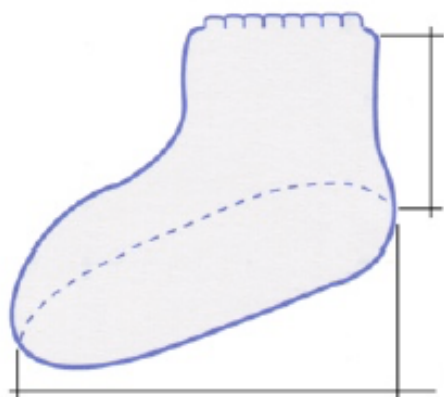

ASSOPADANA
FIRE & SAFETY s.r.l.
 INDUSTRIA 4.0

<i>Codice Articolo</i>		COPCPE-AZ-STAR
<i>Descrizione</i>		<i>Copriscarpa CPE azzurro</i>
		<i>Light blue CPE shoe-cover</i>
<i>Grado di protezione</i>		<i>Categoria 1</i>
<i>Norme Applicate</i>		<i>Regolamento Europeo (UE) 2016/425 del Parlamento Europeo e del Consiglio del 9 Marzo 2016</i>

B

A

TAGLIA	Circ. Vita	Lunghezza			
DIMENSIONE / SIZE					
A	17				
B	41				

	<i>Caratteristiche</i>		<i>Characteristics</i>
	<i>Copriscarpa CPE azzurro</i>		<i>Light blue CPE shoe-cover</i>
	<i>Elastico alla caviglia</i>		<i>Elastic at the ankle</i>
	<i>Peso: 3,2 gr/pezzo</i>		<i>Weight : 3,2 gr/pc</i>